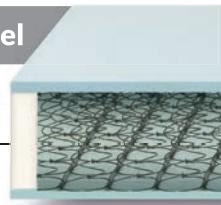

400 molle bonnel

grado rigidità

Sostenuto

zone differenziate

monozona

altezza nucleo

20 cm

peso

70 - 120