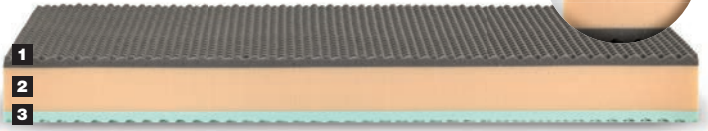

grado rigidità
Calibrato

zone differenziate
monozona bugnato

altezza nucleo
18 cm

peso
50 - 80

strato ergonomico
ThermoBreeze 3 cm **1**

supporto
Schiuma flessibile 12 cm **2**

strato ergonomico
Memory 3 cm **3**

SFODERABILE

REVERSE A MEMORIA DI FORMA

RIVESTIMENTO
AIR SENSOR

altezza materasso 21 cm

imbottitura 2 lati **anallergica**

cerniera 4 lati

fascia **3D-Air**

maniglie **N° 4 3D**

NON SFODERABILE

DOUBLE DREAM A MEMORIA DI FORMA

RIVESTIMENTO
CLIMA COMPACT

altezza materasso 22 cm

imbottitura inverno **foam 1cm + Lana**

imbottitura estate **foam 1cm + Lino**

fascia **3D-Air**

maniglie **N° 4 3D**